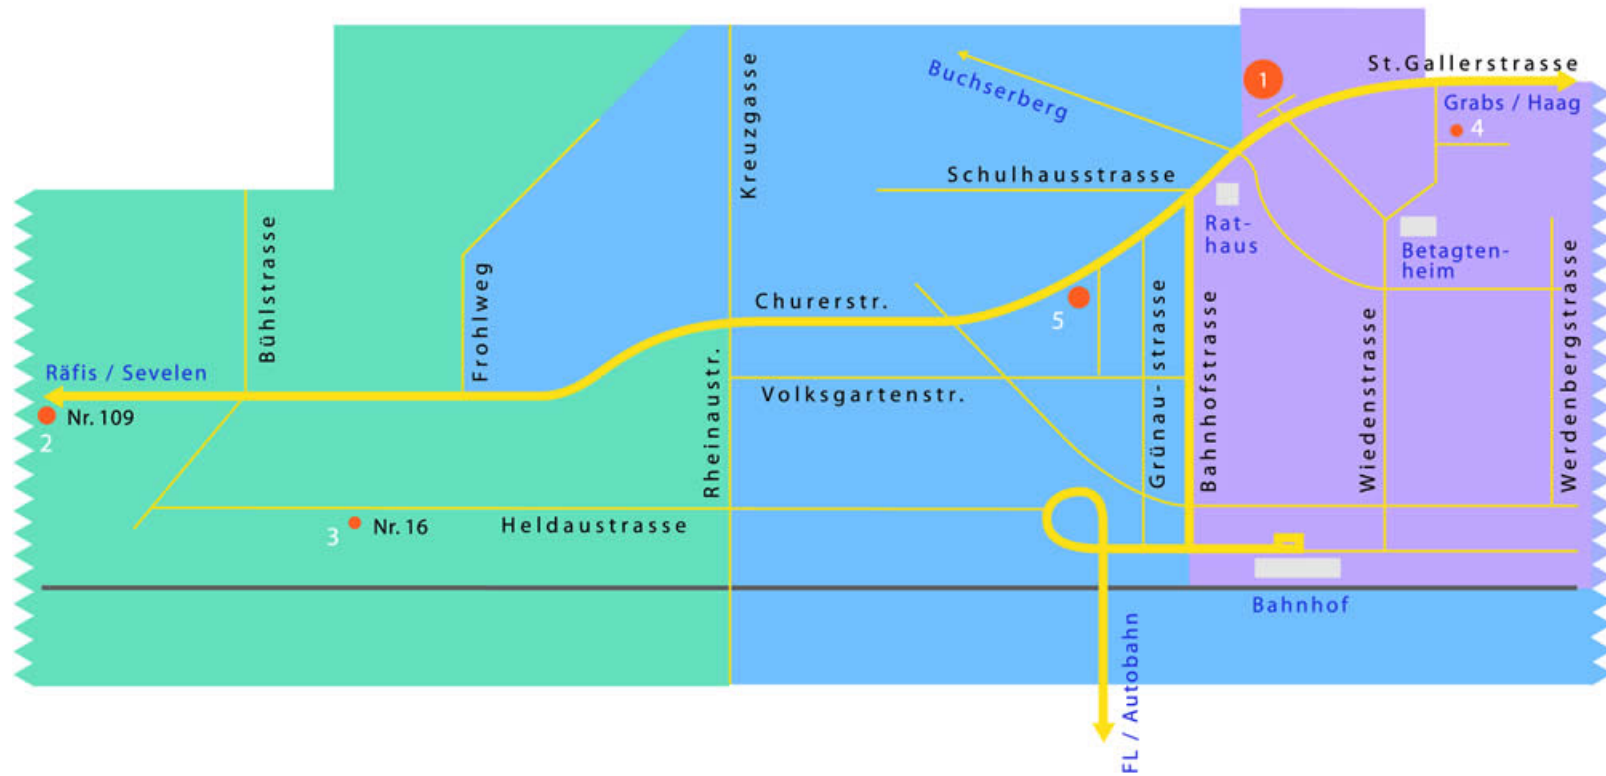

# Anfahrtswege und Seelsorge Bezirke

- 1 Kirche
- 2 Kirchgemeindesaal, Churerstrasse 109
- 3 Pfarrhaus Süd Pfr. M. Wildi, Heldaustrasse 16 (Süd)
- 4 Pfarrhaus Nord Pfr. L. Altenhölcher, Bürgerweg 5 (Nord)
- 5 Büro Gemeindehelfer H. Schwendener, Churerstrasse 3 (Mitte)
- 5 Büro Jugendarbeiter J. Birchmeier, Churerstrasse 3
- 5 Check-In Jugendräume, Churerstrasse 3
- 5 Sekretariat, Churerstrasse 3